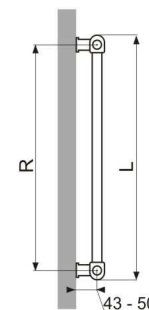

# MARENGO

| symbol                      | wysokość (mm) | szerokość (mm) | rozstaw (mm) | poj. wody (l) | moc cieplna 90/70/20 (W) | moc cieplna 75/65/20 (W) | detaliczna cena netto zł |
|-----------------------------|---------------|----------------|--------------|---------------|--------------------------|--------------------------|--------------------------|
| <b>MARENGO width 450 mm</b> |               |                |              |               |                          |                          |                          |
| GD-MA-15/40                 | 730           | 450            | 400          | 3,2           | 512                      | 395                      | 250                      |
| GD-MA-20/40                 | 940           | 450            | 400          | 4,3           | 699                      | 539                      | 320                      |
| GD-MA-25/40                 | 1210          | 450            | 400          | 5,3           | 878                      | 682                      | 390                      |
| GD-MA-30/40                 | 1430          | 450            | 400          | 6,3           | 1045                     | 818                      | 460                      |
| <b>MARENGO width 550 mm</b> |               |                |              |               |                          |                          |                          |
| GD-MA-10/50                 | 480           | 550            | 500          | 2,4           | 376                      | 301                      | 180                      |
| GD-MA-15/50                 | 730           | 550            | 500          | 3,6           | 555                      | 440                      | 255                      |
| GD-MA-20/50                 | 940           | 550            | 500          | 4,9           | 726                      | 578                      | 330                      |
| GD-MA-25/50                 | 1200          | 550            | 500          | 6,1           | 909                      | 725                      | 405                      |
| GD-MA-30/50                 | 1400          | 550            | 500          | 7,2           | 1083                     | 861                      | 480                      |
| GD-MA-33/50                 | 1600          | 550            | 500          | 8,2           | 1255                     | 1001                     | 525                      |
| GD-MA-38/50                 | 1800          | 550            | 500          | 9,4           | 1428                     | 1148                     | 595                      |
| <b>MARENGO width 650 mm</b> |               |                |              |               |                          |                          |                          |
| GD-MA-10/60                 | 480           | 650            | 600          | 2,9           | 430                      | 345                      | 185                      |
| GD-MA-15/60                 | 730           | 650            | 600          | 4,1           | 637                      | 507                      | 265                      |
| GD-MA-20/60                 | 940           | 650            | 600          | 5,6           | 839                      | 666                      | 340                      |
| GD-MA-25/60                 | 1210          | 650            | 600          | 6,8           | 1048                     | 835                      | 415                      |
| GD-MA-30/60                 | 1430          | 650            | 600          | 8,3           | 1248                     | 996                      | 490                      |
| GD-MA-33/60                 | 1600          | 650            | 600          | 9,3           | 1449                     | 1152                     | 540                      |
| GD-MA-38/60                 | 1820          | 650            | 600          | 10,8          | 1659                     | 1308                     | 615                      |
| <b>MARENGO width 850 mm</b> |               |                |              |               |                          |                          |                          |
| GD-MA-10/80                 | 480           | 850            | 800          | 3,4           | 542                      | 430                      | 195                      |
| GD-MA-15/80                 | 730           | 850            | 800          | 5             | 803                      | 639                      | 280                      |
| GD-MA-20/80                 | 940           | 850            | 800          | 6,9           | 1060                     | 842                      | 365                      |
| GD-MA-25/80                 | 1210          | 850            | 800          | 8,2           | 1325                     | 1052                     | 445                      |
| GD-MA-30/80                 | 1430          | 850            | 800          | 10,4          | 1579                     | 1256                     | 530                      |