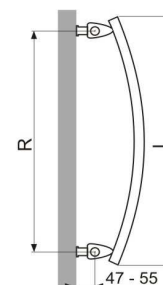

VIRANGO

symbol	wysokość (mm)	szerokość (mm)	rozstaw (mm)	poj. wody (l)	moc cieplna 90/70/20 (W)	moc cieplna 75/65/20 (W)	detaliczna cena netto zł
VIRANGO width 430 mm							
GD-VI-10/40	480	450	400	2,7	405	302	370
GD-VI-15/40	700	430	400	3,3	578	470	540
GD-VI-20/40	940	430	400	4,5	762	620	705
GD-VI-25/40	1200	430	400	6,4	961	782	875
GD-VI-30/40	1400	430	400	7,8	1147	935	1040
VIANGO width 530 mm							
GD-VI-10/50	480	530	500	3	440	359	380
GD-VI-15/50	700	530	500	4,2	626	539	555
GD-VI-20/50	940	530	500	5,1	872	712	720
GD-VI-25/50	1200	530	500	7,4	1100	896	895
GD-VI-30/50	1400	530	500	8,8	1314	1070	1060
GD-VI-33/50	1600	530	500	9,6	1534	1240	1170
GD-VI-38/50	1800	530	500	10,9	1758	1410	1340
VIRANGO width 630 mm							
GD-VI-10/60	480	630	600	4	496	404	390
GD-VI-15/60	700	630	600	5,1	745	607	560
GD-VI-20/60	940	630	600	6,8	985	802	725
GD-VI-25/60	1200	630	600	8,2	1240	1009	905
GD-VI-30/60	1400	630	600	9,3	1480	1206	1070
GD-VI-33/60	1600	630	600	10,7	1701	1403	1180
GD-VI-38/60	1800	630	600	12,4	1924	1609	1350
VIRANGO width 830 mm							
GD-VI-10/80	480	830	800	4,1	607	494	450
GD-VI-15/80	700	830	800	5,7	912	743	625
GD-VI-20/80	940	830	800	8,3	1207	984	805
GD-VI-25/80	1200	830	800	9,2	1518	1236	980
GD-VI-30/80	1400	830	800	11	1816	1478	1150