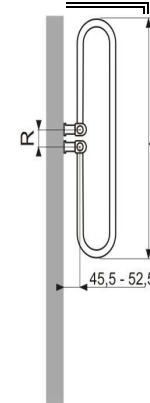

FLAMENCO

symbol	wysokość (mm)	szerokość (mm)	rozstaw (mm)	poj. wody (l)	moc cieplna 90/70/20 (W)	moc cieplna 75/65/20 (W)	detaliczna cena netto zł
FLAMENCO width 600 mm							
GD-FL-08/50	480	600	50	3,8	618	492	220
GD-FL-12/50	700	600	50	5,3	922	733	295
GD-FL-16/50	940	600	50	7,7	1229	978	385
GD-FL-20/50	1200	600	50	9	1543	1220	480
GD-FL-24/50	1400	600	50	10,5	1840	1465	555
GD-FL-27/50	1600	600	50	11,8	2150	1705	630
GD-FL-31/50	1800	600	50	13,3	2456	1946	710