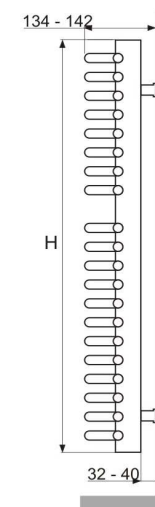

VIRANGO

symbol	wysokość (mm)	szerokość (mm)	rozstaw (mm)	poj. wody (l)	moc cieplna 90/70/20 (W)	moc cieplna 75/65/20 (W)	detaliczna cena netto zł
VIRANGO width 430 mm							
GD-VI-10/40	480	450	400	2,7	405	302	370
GD-VI-15/40	700	430	400	3,3	578	470	540
GD-VI-20/40	940	430	400	4,5	762	620	705
GD-VI-25/40	1200	430	400	6,4	961	782	875
GD-VI-30/40	1400	430	400	7,8	1147	935	1040
VIANGO width 530 mm							
GD-VI-10/50	480	530	500	3	440	359	380
GD-VI-15/50	700	530	500	4,2	626	539	555
GD-VI-20/50	940	530	500	5,1	872	712	720
GD-VI-25/50	1200	530	500	7,4	1100	896	895
GD-VI-30/50	1400	530	500	8,8	1314	1070	1060
GD-VI-33/50	1600	530	500	9,6	1534	1240	1170
GD-VI-38/50	1800	530	500	10,9	1758	1410	1340
VIRANGO width 630 mm							
GD-VI-10/60	480	630	600	4	496	404	390
GD-VI-15/60	700	630	600	5,1	745	607	560
GD-VI-20/60	940	630	600	6,8	985	802	725
GD-VI-25/60	1200	630	600	8,2	1240	1009	905
GD-VI-30/60	1400	630	600	9,3	1480	1206	1070
GD-VI-33/60	1600	630	600	10,7	1701	1403	1180
GD-VI-38/60	1800	630	600	12,4	1924	1609	1350
VIRANGO width 830 mm							
GD-VI-10/80	480	830	800	4,1	607	494	450
GD-VI-15/80	700	830	800	5,7	912	743	625
GD-VI-20/80	940	830	800	8,3	1207	984	805
GD-VI-25/80	1200	830	800	9,2	1518	1236	980
GD-VI-30/80	1400	830	800	11	1816	1478	1150