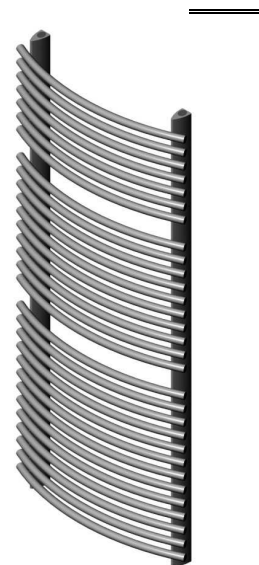

VIRANGO

symbol	wysokość (mm)	szerokość (mm)	rozstaw (mm)	poj. wody (l)	moc cieplna 90/70/20 (W)	moc cieplna 75/65/20 (W)	detaliczna cena netto zł
VIRANGO width 430 mm							
GD-VI-10/40	480	450	400	2,7	405	302	370
GD-VI-15/40	700	430	400	3,3	578	470	540
GD-VI-20/40	940	430	400	4,5	762	620	705
GD-VI-25/40	1200	430	400	6,4	961	782	875
GD-VI-30/40	1400	430	400	7,8	1147	935	1040
VIANGO width 530 mm							
GD-VI-10/50	480	530	500	3	440	359	380
GD-VI-15/50	700	530	500	4,2	626	539	555
GD-VI-20/50	940	530	500	5,1	872	712	720
GD-VI-25/50	1200	530	500	7,4	1100	896	895
GD-VI-30/50	1400	530	500	8,8	1314	1070	1060
GD-VI-33/50	1600	530	500	9,6	1534	1240	1170
GD-VI-38/50	1800	530	500	10,9	1758	1410	1340
VIRANGO width 630 mm							
GD-VI-10/60	480	630	600	4	496	404	390
GD-VI-15/60	700	630	600	5,1	745	607	560
GD-VI-20/60	940	630	600	6,8	985	802	725
GD-VI-25/60	1200	630	600	8,2	1240	1009	905
GD-VI-30/60	1400	630	600	9,3	1480	1206	1070
GD-VI-33/60	1600	630	600	10,7	1701	1403	1180
GD-VI-38/60	1800	630	600	12,4	1924	1609	1350
VIRANGO width 830 mm							
GD-VI-10/80	480	830	800	4,1	607	494	450
GD-VI-15/80	700	830	800	5,7	912	743	625
GD-VI-20/80	940	830	800	8,3	1207	984	805
GD-VI-25/80	1200	830	800	9,2	1518	1236	980
GD-VI-30/80	1400	830	800	11	1816	1478	1150