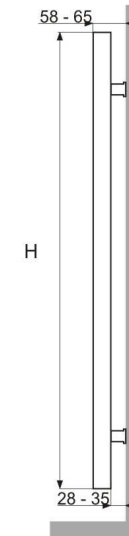

# MARENGO

| symbol                      | wysokość (mm) | szerokość (mm) | rozstaw (mm) | poj. wody (l) | moc cieplna 90/70/20 (W) | moc cieplna 75/65/20 (W) | detaliczna cena netto zł |
|-----------------------------|---------------|----------------|--------------|---------------|--------------------------|--------------------------|--------------------------|
| <b>MARENGO width 450 mm</b> |               |                |              |               |                          |                          |                          |
| GD-MA-15/40                 | 730           | 450            | 400          | 3,2           | 512                      | 395                      | 250                      |
| GD-MA-20/40                 | 940           | 450            | 400          | 4,3           | 699                      | 539                      | 320                      |
| GD-MA-25/40                 | 1210          | 450            | 400          | 5,3           | 878                      | 682                      | 390                      |
| GD-MA-30/40                 | 1430          | 450            | 400          | 6,3           | 1045                     | 818                      | 460                      |
| <b>MARENGO width 550 mm</b> |               |                |              |               |                          |                          |                          |
| GD-MA-10/50                 | 480           | 550            | 500          | 2,4           | 376                      | 301                      | 180                      |
| GD-MA-15/50                 | 730           | 550            | 500          | 3,6           | 555                      | 440                      | 255                      |
| GD-MA-20/50                 | 940           | 550            | 500          | 4,9           | 726                      | 578                      | 330                      |
| GD-MA-25/50                 | 1200          | 550            | 500          | 6,1           | 909                      | 725                      | 405                      |
| GD-MA-30/50                 | 1400          | 550            | 500          | 7,2           | 1083                     | 861                      | 480                      |
| GD-MA-33/50                 | 1600          | 550            | 500          | 8,2           | 1255                     | 1001                     | 525                      |
| GD-MA-38/50                 | 1800          | 550            | 500          | 9,4           | 1428                     | 1148                     | 595                      |
| <b>MARENGO width 650 mm</b> |               |                |              |               |                          |                          |                          |
| GD-MA-10/60                 | 480           | 650            | 600          | 2,9           | 430                      | 345                      | 185                      |
| GD-MA-15/60                 | 730           | 650            | 600          | 4,1           | 637                      | 507                      | 265                      |
| GD-MA-20/60                 | 940           | 650            | 600          | 5,6           | 839                      | 666                      | 340                      |
| GD-MA-25/60                 | 1210          | 650            | 600          | 6,8           | 1048                     | 835                      | 415                      |
| GD-MA-30/60                 | 1430          | 650            | 600          | 8,3           | 1248                     | 996                      | 490                      |
| GD-MA-33/60                 | 1600          | 650            | 600          | 9,3           | 1449                     | 1152                     | 540                      |
| GD-MA-38/60                 | 1820          | 650            | 600          | 10,8          | 1659                     | 1308                     | 615                      |
| <b>MARENGO width 850 mm</b> |               |                |              |               |                          |                          |                          |
| GD-MA-10/80                 | 480           | 850            | 800          | 3,4           | 542                      | 430                      | 195                      |
| GD-MA-15/80                 | 730           | 850            | 800          | 5             | 803                      | 639                      | 280                      |
| GD-MA-20/80                 | 940           | 850            | 800          | 6,9           | 1060                     | 842                      | 365                      |
| GD-MA-25/80                 | 1210          | 850            | 800          | 8,2           | 1325                     | 1052                     | 445                      |
| GD-MA-30/80                 | 1430          | 850            | 800          | 10,4          | 1579                     | 1256                     | 530                      |