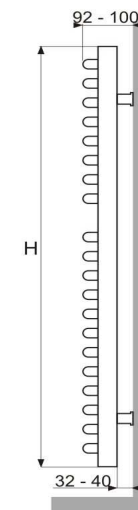

SAMBOLERO

symbol	wysokość (mm)	szerokość (mm)	rozstaw (mm)	poj. wody (l)	moc cieplna 90/70/20 (W)	moc cieplna 75/65/20 (W)	detałiczna cena netto zł
SAMBOLERO widht 575 mm							
GD-SA-10/50	480	575	500	2,6	383	305	205
GD-SA-15/50	700	575	500	3,9	576	458	295
GD-SA-20/50	940	575	500	5,3	760	604	360
GD-SA-25/50	1200	575	500	6,6	958	761	450
GD-SA-30/50	1400	575	500	7,8	1145	908	525
GD-SA-33/50	1600	575	500	8,6	1334	1057	580
GD-SA-38/50	1800	575	500	10	1541	1256	660
SAMBOLERO widht 675 mm							
GD-SA-10/60	480	675	600	3,1	439	349	210
GD-SA-15/60	700	675	600	4,4	660	524	300
GD-SA-20/60	940	675	600	6	872	629	365
GD-SA-25/60	1200	675	600	7,3	1097	871	455
GD-SA-30/60	1400	675	600	9	1312	1040	530
GD-SA-33/60	1600	675	600	9,8	1510	1209	585
GD-SA-38/60	1800	675	600	11,2	1730	1385	665
SAMBOLERO widht 875 mm							
GD-SA-10/80	480	875	800	3,6	551	438	225
GD-SA-15/80	700	875	800	5,4	828	658	315
GD-SA-20/80	940	875	800	7,3	1094	869	390
GD-SA-25/80	1200	875	800	8,8	1376	1039	480
GD-SA-30/80	1400	875	800	11	1646	1307	565