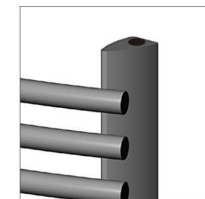

VIRANGO

symbol	wysokość (mm)	szerokość (mm)	rozstaw (mm)	poj. wody (l)	moc cieplna 90/70/20 (W)	moc cieplna 75/65/20 (W)	detaliczna cena netto zł
VIRANGO width 430 mm							
GD-VI-10/40	480	450	400	2,7	405	302	370
GD-VI-15/40	700	430	400	3,3	578	470	540
GD-VI-20/40	940	430	400	4,5	762	620	705
GD-VI-25/40	1200	430	400	6,4	961	782	875
GD-VI-30/40	1400	430	400	7,8	1147	935	1040
VIANGO width 530 mm							
GD-VI-10/50	480	530	500	3	440	359	380
GD-VI-15/50	700	530	500	4,2	626	539	555
GD-VI-20/50	940	530	500	5,1	872	712	720
GD-VI-25/50	1200	530	500	7,4	1100	896	895
GD-VI-30/50	1400	530	500	8,8	1314	1070	1060
GD-VI-33/50	1600	530	500	9,6	1534	1240	1170
GD-VI-38/50	1800	530	500	10,9	1758	1410	1340
VIRANGO width 630 mm							
GD-VI-10/60	480	630	600	4	496	404	390
GD-VI-15/60	700	630	600	5,1	745	607	560
GD-VI-20/60	940	630	600	6,8	985	802	725
GD-VI-25/60	1200	630	600	8,2	1240	1009	905
GD-VI-30/60	1400	630	600	9,3	1480	1206	1070
GD-VI-33/60	1600	630	600	10,7	1701	1403	1180
GD-VI-38/60	1800	630	600	12,4	1924	1609	1350
VIRANGO width 830 mm							
GD-VI-10/80	480	830	800	4,1	607	494	450
GD-VI-15/80	700	830	800	5,7	912	743	625
GD-VI-20/80	940	830	800	8,3	1207	984	805
GD-VI-25/80	1200	830	800	9,2	1518	1236	980
GD-VI-30/80	1400	830	800	11	1816	1478	1150