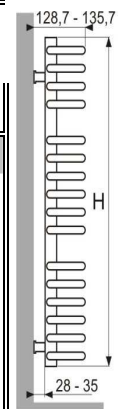

FLAMENCO

symbol	wysokość (mm)	szerokość (mm)	rozstaw (mm)	poj. wody (l)	moc cieplna 90/70/20 (W)	moc cieplna 75/65/20 (W)	detaliczna cena netto zł
FLAMENCO width 600 mm							
GD-FL-08/50	480	600	50	3,8	618	492	220
GD-FL-12/50	700	600	50	5,3	922	733	295
GD-FL-16/50	940	600	50	7,7	1229	978	385
GD-FL-20/50	1200	600	50	9	1543	1220	480
GD-FL-24/50	1400	600	50	10,5	1840	1465	555
GD-FL-27/50	1600	600	50	11,8	2150	1705	630
GD-FL-31/50	1800	600	50	13,3	2456	1946	710