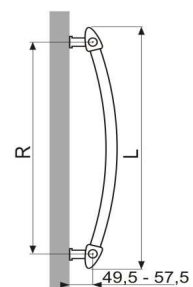

SAMBOLERO

symbol	wysokość (mm)	szerokość (mm)	rozstaw (mm)	poj. wody (l)	moc cieplna 90/70/20 (W)	moc cieplna 75/65/20 (W)	detałiczna cena netto zł
SAMBOLERO widht 575 mm							
GD-SA-10/50	480	575	500	2,6	383	305	205
GD-SA-15/50	700	575	500	3,9	576	458	295
GD-SA-20/50	940	575	500	5,3	760	604	360
GD-SA-25/50	1200	575	500	6,6	958	761	450
GD-SA-30/50	1400	575	500	7,8	1145	908	525
GD-SA-33/50	1600	575	500	8,6	1334	1057	580
GD-SA-38/50	1800	575	500	10	1541	1256	660
SAMBOLERO widht 675 mm							
GD-SA-10/60	480	675	600	3,1	439	349	210
GD-SA-15/60	700	675	600	4,4	660	524	300
GD-SA-20/60	940	675	600	6	872	629	365
GD-SA-25/60	1200	675	600	7,3	1097	871	455
GD-SA-30/60	1400	675	600	9	1312	1040	530
GD-SA-33/60	1600	675	600	9,8	1510	1209	585
GD-SA-38/60	1800	675	600	11,2	1730	1385	665
SAMBOLERO widht 875 mm							
GD-SA-10/80	480	875	800	3,6	551	438	225
GD-SA-15/80	700	875	800	5,4	828	658	315
GD-SA-20/80	940	875	800	7,3	1094	869	390
GD-SA-25/80	1200	875	800	8,8	1376	1039	480
GD-SA-30/80	1400	875	800	11	1646	1307	565